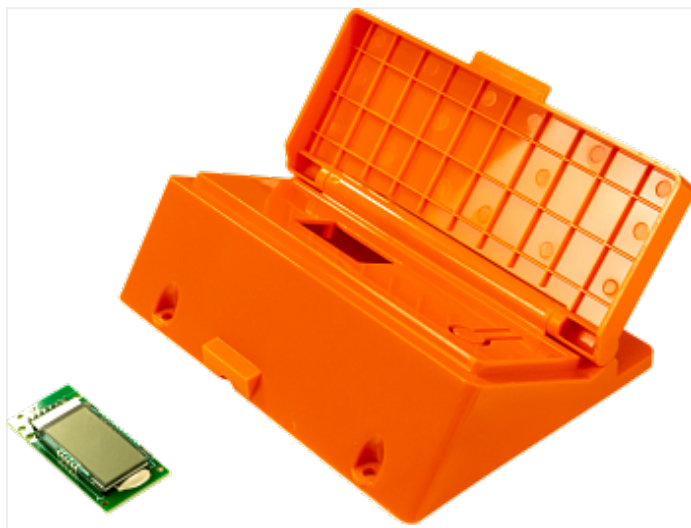

Коммерческое предложение от 11.05.24

**Дисплей с крышкой
ASPRO-2100/2800 арт.102437**Цена 1 шт. **8 000**
С НДС(20%), руб.**Характеристики**Артикул 102437
Модель 102437**Комплектация****Описание**

Дисплей с крышкой ASPRO-2100/2800