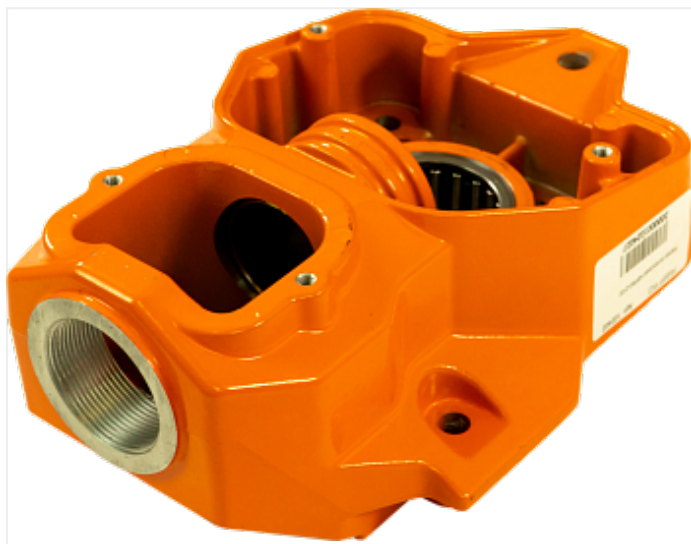

Коммерческое предложение от 11.05.24

**Корпус со втулкой
ASPRO-2100/2800 арт.102403**Цена 1 шт. **21 420**
С НДС(20%), руб.**Характеристики**Артикул 102403
Модель 102403**Комплектация****Описание**

Корпус со втулкой ASPRO-2100/2800