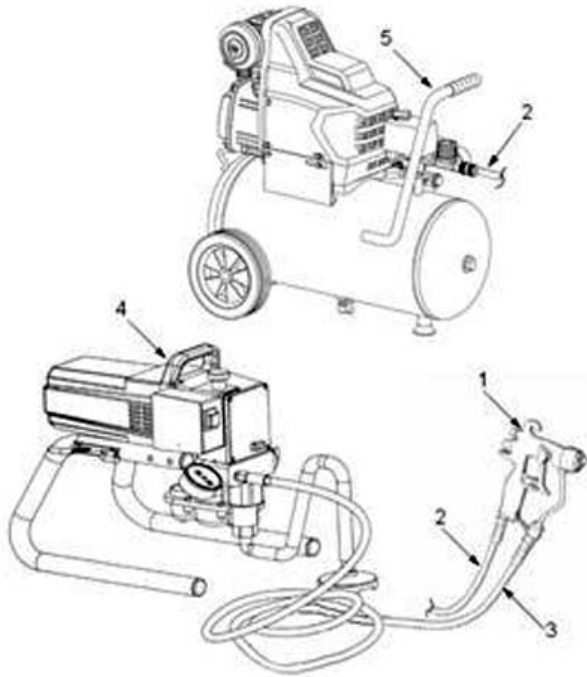

Комбинированный метод распыления, имеет достоинства безвоздушного и пневматического методов распыления, а именно:

Нанесение материалов вязкостью от низкой до высокой;

Высокая скорость покраски;

Более высокое качество покрытия по сравнению с безвоздушным распылением (низкий уровень пульсации однородный окрасочный отпечаток, отсутствие избыточного нанесения краски);

Возможность регулировки факела позволяет оптимизировать расход материала и повысить эффективность процесса распыления.

Преимущества метода комбинированного распыления определяют сферы его применения:

Нанесение верхнего покрывающего слоя для деревянной мебели, дверей;

Покраска коммерческого транспорта (автобусы, грузовики, детали сельхоз техники);

Окраска корпусов судов, яхт и пр.

Качественная покраска больших объемов металлических конструкций;

Интерьерные окрасочные работы.

Для покраски методом комбинированного распыления не обязательно покупать специальное дорогостоящее оборудование. Достаточно подключить пистолет к любому окрасочному аппарату безвоздушного распыления и подвести к пистолету сжатый воздух от компрессора производительностью 250 л/мин.

1 Пистолет;

2. Шланг подвода сжатого воздуха от компрессора;

3 Шланг подвода краски от аппарата;

4 Аппарат безвоздушного распыления;

5 Компрессор.