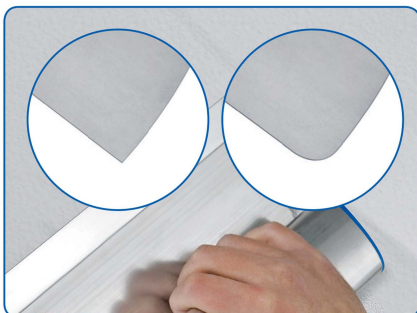

Рабочая поверхность лезвия шириной 150 см выполнена из

высоколегированной нержавеющей стали.

На рисунке слева Вы видите, что у шпателя могут быть установлены сменные лезвия двух размеров:

- с толщиной 0,5 мм с острыми краями для цементно-известковых составов с большей твердостью;
- и более тонкое лезвие с толщиной 0,3 мм с закругленными краями для мягких - финишных шпатлёвок (шпаклёвок).
- Сменные лезвия у шпателя имеют пластиковую защиту!

Обратите внимание на дополнительное приспособление к шпателю (см.рисунок справа). Это специальный адаптер для шпателя AluSTAR под телескопическую удочку с подвижным быстроразъемным соединением "LOCK-IT" крепится к рукоятке инструмента и применяют для финишной шпатлевки стен или потолков без использования специальных подмостей, стремянок или [строительных ходуль](#).

Правильно подобранная длина шпателя, позволит Вам с легкостью выполнять качественно работу. Например маленький размер шпателя на рисунке слева - удобен на небольших поверхностях или труднодоступных мест.