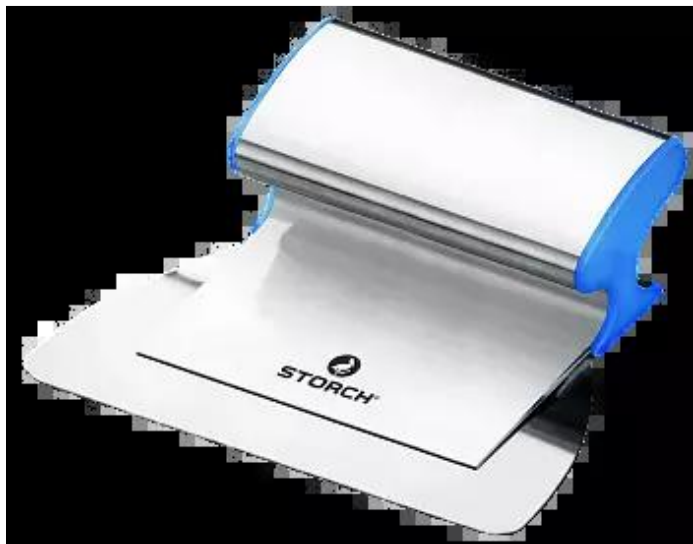

Коммерческое предложение от 06.05.24

**Шпатель 250 мм Storch со сменными лезвиями Flexogrip AluSTAR**Цена 1 шт. **3 500**  
С НДС(20%), руб.**Характеристики**

Артикул	101609
Модель	Storch Flexogrip 250 мм

**Комплектация**

Шпатель со сменным лезвием шириной 250 мм и толщиной 0,3мм, выполненным из высоколегированной нержавеющей стали.

Упакован в гофрированную упаковку с пластиковой защитой лезвия.

**Описание****Шпатель со сменными лезвиями для фасадных работ Storch 250 мм (Flachenspachtel Flexogrip AluSTAR).**

Это действительно профессиональный шпатель с эргономичной рукояткой. Качественный инструмент выполненный из высококачественного анодированного алюминия, очень прочный и легкий - это новинка 2016 года от немецкого производителя Storch.

Рабочая поверхность лезвия шириной 25 см выполнена из высоколегированной нержавеющей стали.

На рисунке слева Вы видите, что у шпателя могут быть установлены сменные лезвия двух размеров:

- с толщиной 0,5 мм с острыми краями для цементно-известковых составов с большей твердостью;
- и более тонкое лезвие с толщиной 0,3 мм с закругленными краями для мягких - финишных шпатлёвок (шпаклёвок).
- Сменные лезвия у шпателя имеют пластиковую защиту!