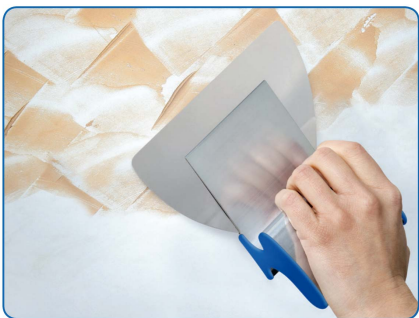

Правильно подобранная длина шпателя, позволит Вам с легкостью выполнять качественно работу. Например маленький размер шпателя на рисунке слева - удобен на небольших поверхностях или труднодоступных мест.

Размеры шпателей в нашем ассортименте представлены: 25 см.; 38 см; 40 см.; 60 см.; 80 см.; 100 см.; 125 см; 150 см.

Доставка

Обработка Вашего заказа начинается сразу же после его поступления. Доставка выполняется ежедневно в рабочие дни с 09:00 до 16:00 часов. Товары, заказанные Вами в субботу и воскресенье, доставляют в понедельник. Время осуществления доставки заказа зависит от времени размещения заказа и наличия товара на складе, и своевременной оплаты. Если заказ подтвержден менеджером Службы доставки до 15:00, товар может быть доставлен на следующий рабочий день. Если заказ подтвержден менеджером Службы доставки после 15:00, товар может быть доставлен через день после подтверждения. Вы также можете указать любое другое удобное время доставки, и покупка будет доставлена в удобное для Вас время. Иное время доставки, а также время доставки в населенные пункты области определяются по договоренности с клиентом.

Наличие в городах:

Москва, Тимуровская ул д. 7 - 12 шт.

Санкт-Петербург, ул. Репищева 20 - 26 шт.

Воронеж, Чапаева, д. 5 - 3 шт.

Екатеринбург, пос.Большой Исток,
ул.Пушкина, д. 2, стр.А - 1 шт.

Екатеринбург, ул. Владимира Высоцкого, д.5 -
2 шт.

Иваново, ул. Революционная, д. 16А. кор. 3 - 2
шт.

Кемерово, Советский проспект 5 - 4 шт.

Киров, ул. Сормовская, д 2 - 1 шт.

Красноярск, ул. Калинина 75 - 2 шт.

Нижний Новгород, ул. Украинская, д.86А, офис
34 - 2 шт.

Новосибирск, ул. Дунайская 120 - 3 шт.

Рязань, Касимовское ш., д 12, Центр Кнауф - 6
шт.