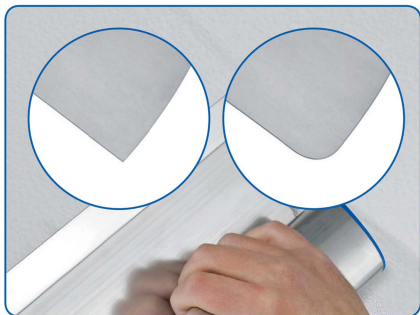

Шпатель со сменным лезвием шириной 600 мм и толщиной 0,3мм, выполненным из высоколегированной нержавеющей стали. Упакован в гофрированную упаковку с пластиковой защитой лезвия.

**Описание****Шпатель со сменными лезвиями для фасадных работ Storch 600 мм (Flachenspachtel Flexogrip AluSTAR).**

Рабочая поверхность лезвия шириной 60 см выполнена из высоколегированной нержавеющей стали.

На рисунке слева Вы видите, что у шпателя могут быть установлены сменные лезвия двух размеров:

- с толщиной 0,5 мм с острыми краями для цементно-известковых составов с большей твердостью;
- и более тонкое лезвие с толщиной 0,3 мм с закругленными краями для мягких - финишных шпатлёвок (шпаклёвок).
- Сменные лезвия у шпателя имеют пластиковую защиту!